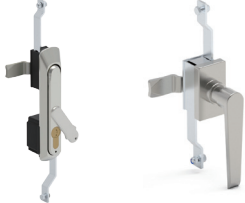

304-316 Paslanmaz Panolar

Hammedde ve Malzemeler

Sac	: 304-316 Paslanmaz
Boya	: Boyasız (İsteğe göre boyalı)
Gövde	: Modüler veya Monoblok (Boyalı- boyasız)
Ön Kapaklar	: Boyalı-boyasız seçeneği
Montaj Plakası	: İsteğe göre galvaniz veya paslanmaz (boyasız)

İç Montaj Kaideleri	: İsteğe göre 304-316 Paslanmaz veya galvaniz
Conta	: Poliüretan (dökme)
Montaj Kulakları	: Seçenekli
Civatalar	: 304 Paslanmaz
Kilitler	: 304 Paslanmaz
Anahtar	: Zamak

Kullanım Ortamları

- Harici ortamlarda.
- Dahili, nemli ve ıslak ortamlarda.
- Yanıcı ve patlayıcı madde olan ortamlarda.
- Hijyenik ortamlarda.

Kullanım Seçenekleri

- Montaj plakalı.
- Örtü sacı.
- Harici şapkalı.

Katalogda bulunan ürünlerin tamamı ve isteğe özel panolar, paslanmaz olarak üretilebilir.

3400.1551 3400.1553